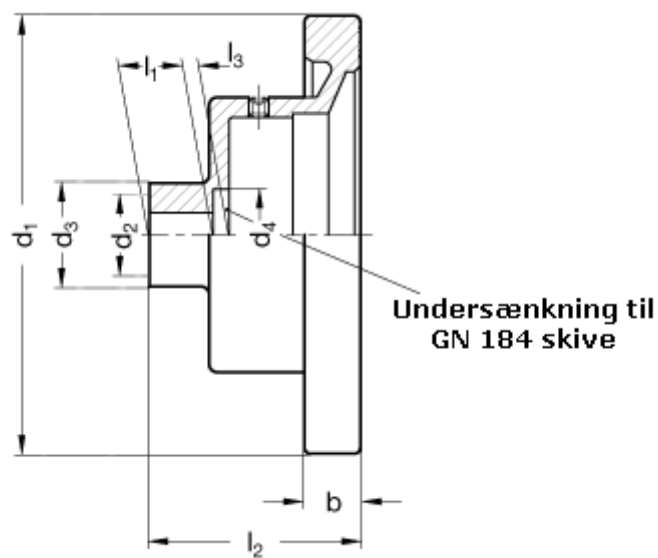

Article number: 20586314

Description: E+G Disc handwheel
GN 323.8-160-B14-A

Measures

b = 18	l4 = 18
d1 = 160	
d2 = 14	
d3 = 36	
d4 = 29	
l1 = 20	
l2 = 67	
l3 = 4	